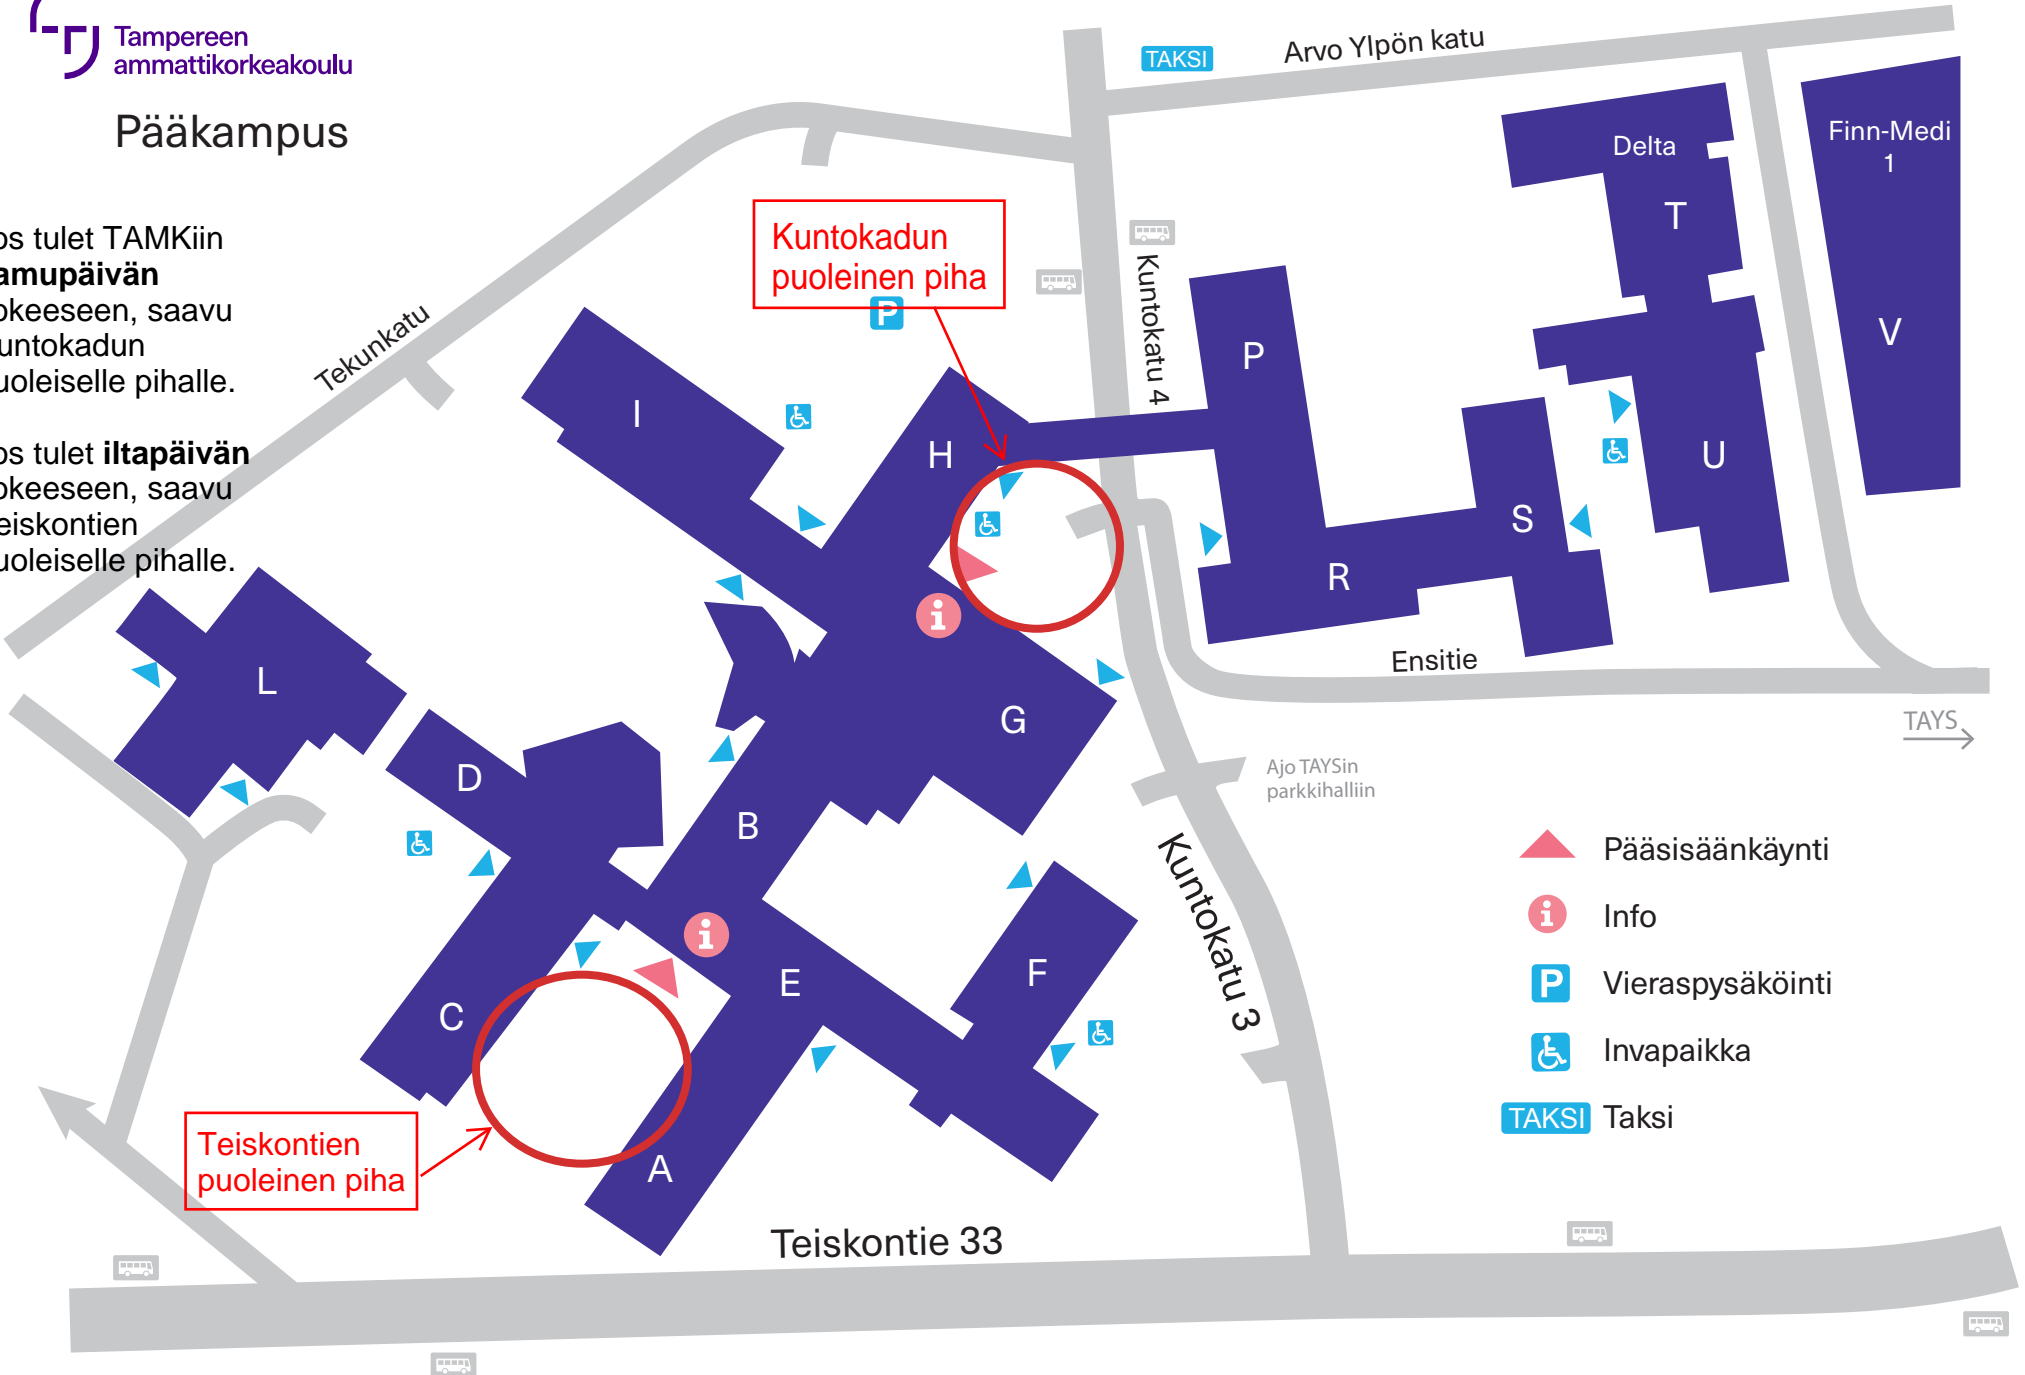

Pääkampus

Jos tulet TAMKiin **aamupäivän** kokeeseen, saavu Kuntokadun puoleiselle pihalle.

Jos tulet **iltapäivän** kokeeseen, saavu Teiskontien puoleiselle pihalle.

Kuntokadun puoleinen piha

Teiskontien puoleinen piha

-  Pääsisäänkäynti
-  Info
-  Vieraspysäköinti
-  Invapaikka
-  Taksi