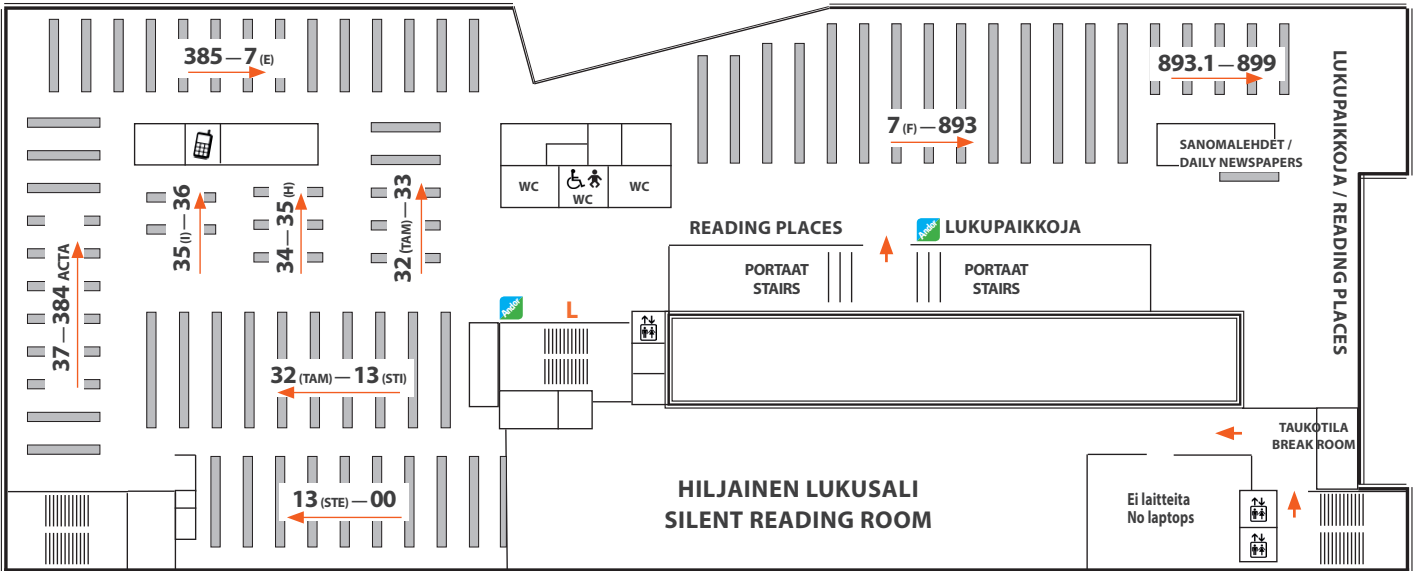

### 3. KERROS / 3<sup>RD</sup> FLOOR

RYHMÄTYÖHUONEET / GROUP WORK ROOMS

☐ = MIKROFILMILAITTEET / MICROFILM READERS

### 2. KERROS / 2<sup>ND</sup> FLOOR

L = LAINAUSAUTOMAATTI / BORROWING MACHINE

🔍 = ANDOR-HAKU / ANDOR SEARCH

### 1. KERROS / 1<sup>ST</sup> FLOOR

🖨 = SKANNERI / SCANNER

L = LAINAUSAUTOMAATTI / BORROWING MACHINES

🔍 = ANDOR-HAKU / ANDOR SEARCH