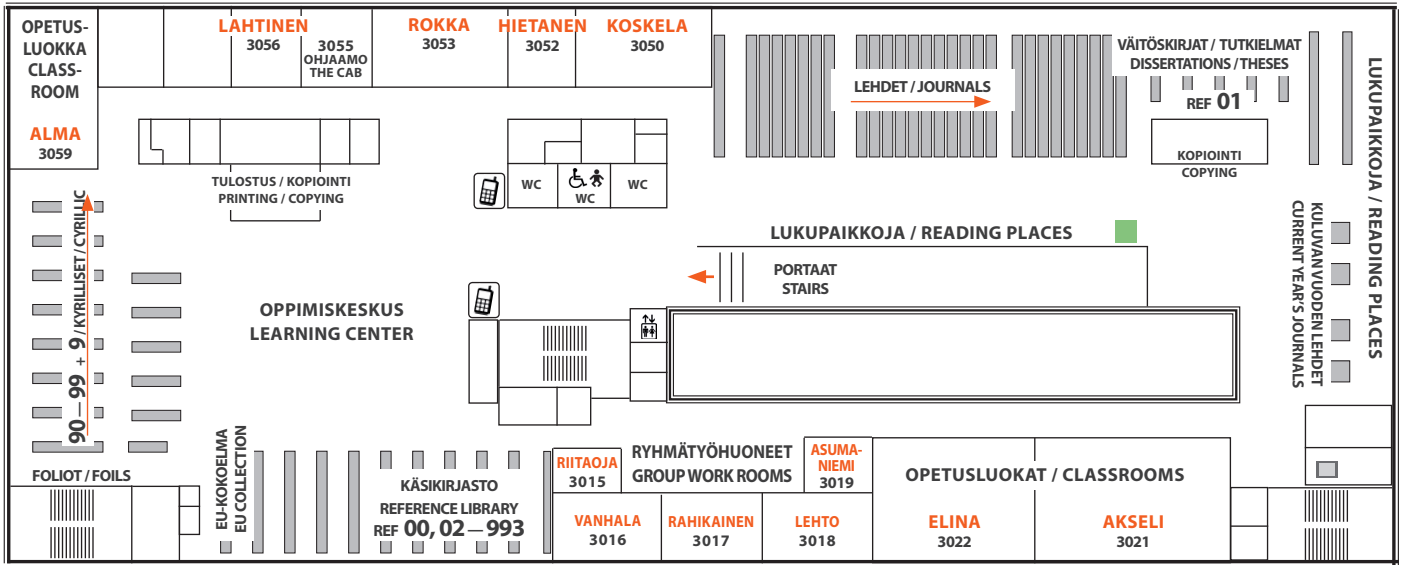

### 3. KERROS / 3<sup>RD</sup> FLOOR

RYHMÄTYÖHUONEET / GROUP WORK ROOMS

☐ = MIKROFILMILAITTEET / MICROFILM READERS

### 2. KERROS / 2<sup>ND</sup> FLOOR

L = LAINAUSAUTOMAATTI / BORROWING MACHINE

🔍 = ANDOR-HAKU / ANDOR SEARCH

### 1. KERROS / 1<sup>ST</sup> FLOOR

🖨 = SKANNERI / SCANNER

L = LAINAUSAUTOMAATTI / BORROWING MACHINES

🔍 = ANDOR-HAKU / ANDOR SEARCH